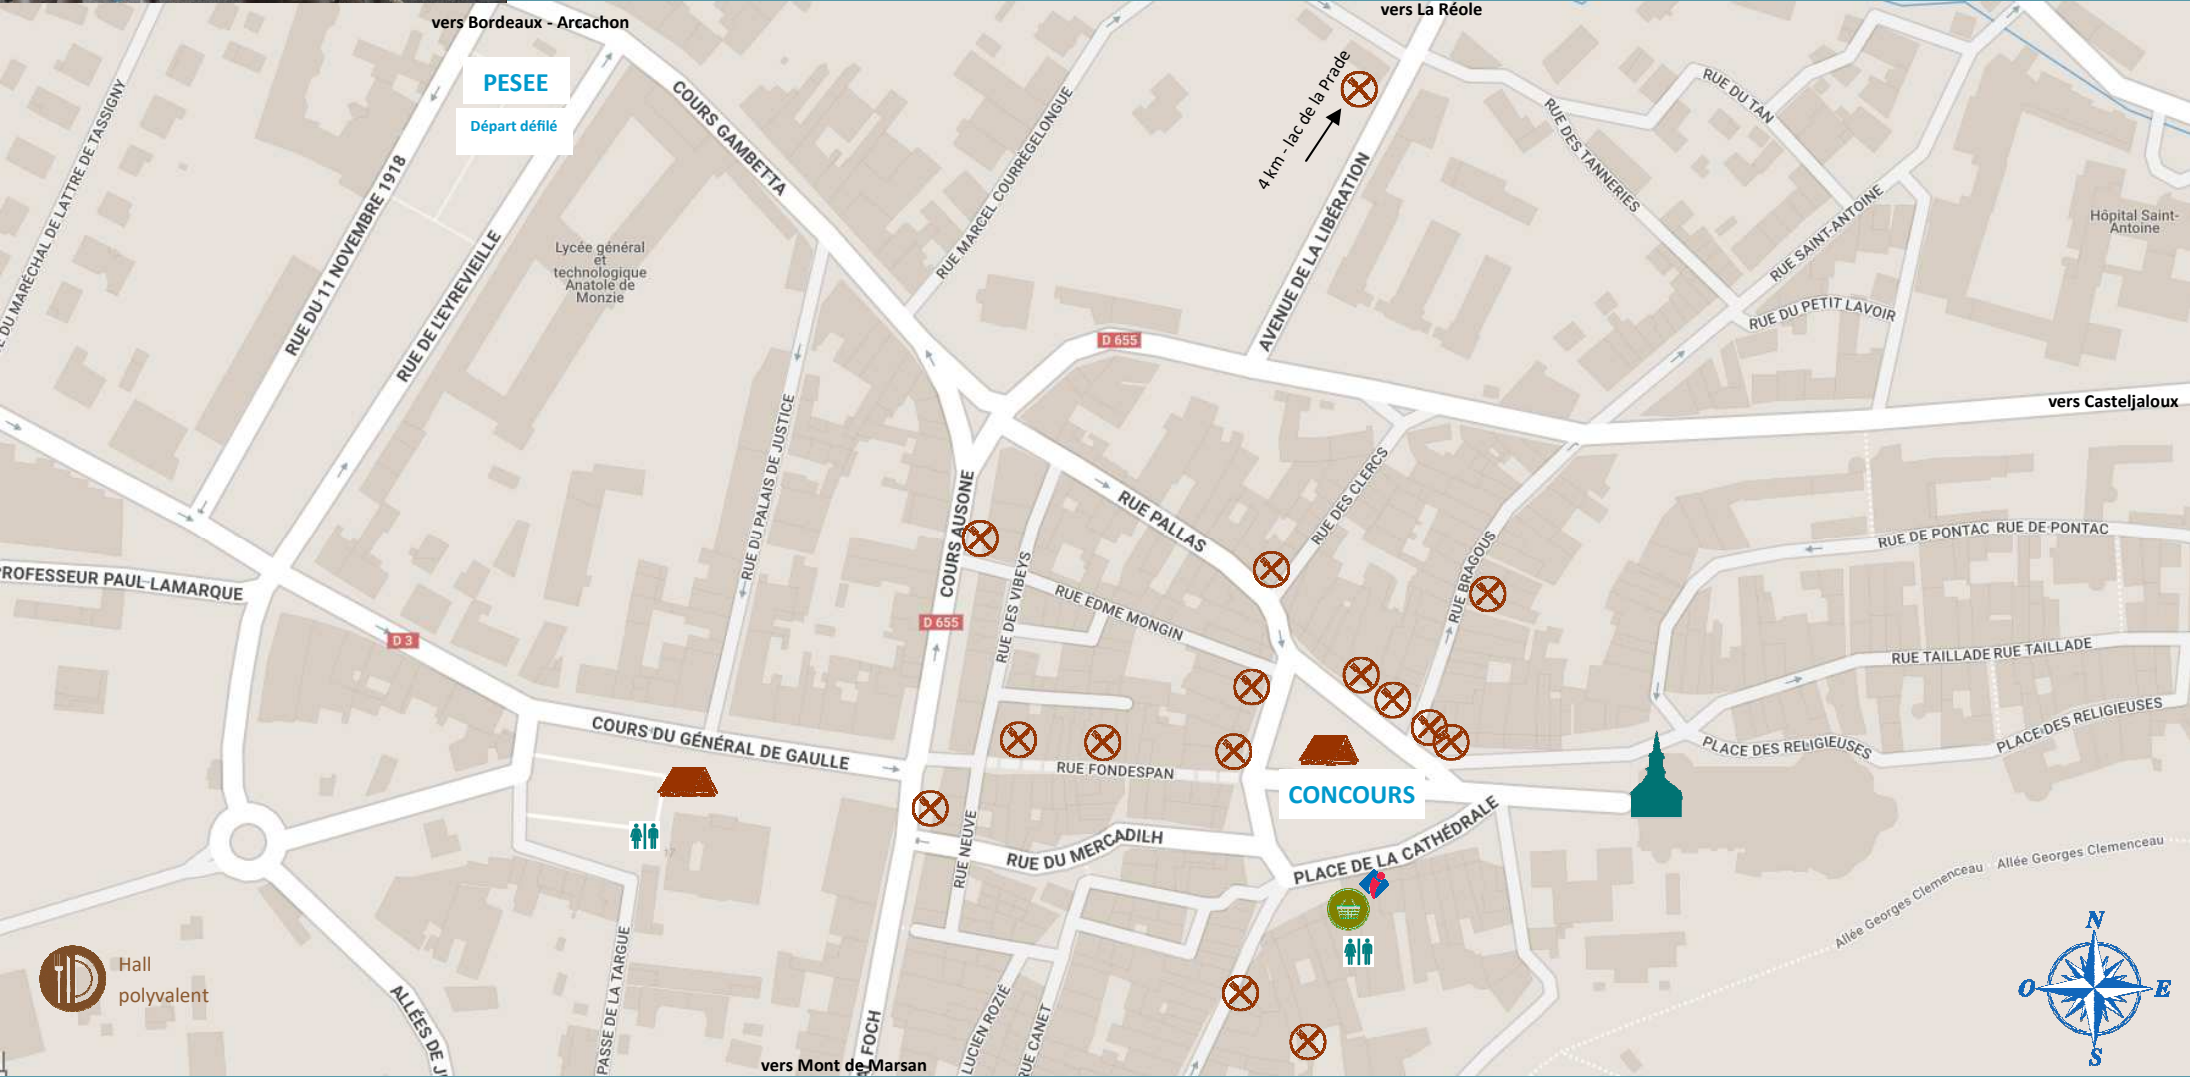

FÊTE DES BŒUFS GRAS

23 Février 2017

INFOS PRATIQUES

-  Restaurants
-  Chapiteaux
-  Marché des producteurs
-  Dîner dansant
-  WC
-  Office de tourisme

vers Bordeaux - Arcachon

vers La Réole

PESEE

Départ défilé

4 km - lac de la Prade

vers Casteljalous

vers Mont de Marsan

Hall polyvalent

CONCOURS

Allée Georges Clemenceau