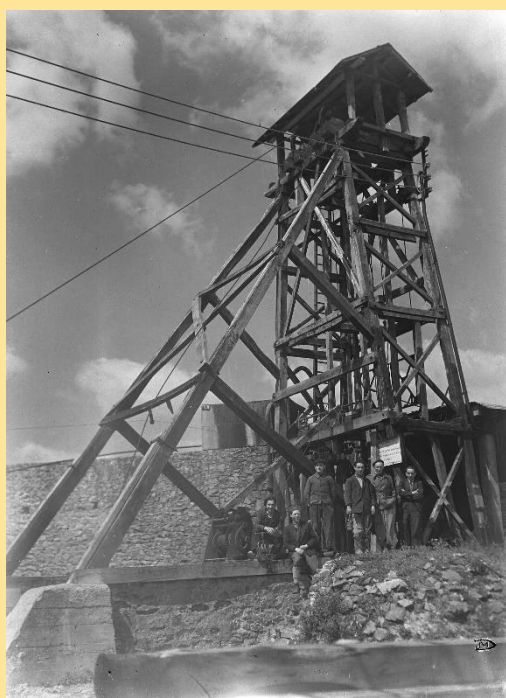

Mémoire de Nieul et Alentours

propose :

Les anciennes mines de VAULRY

Par François HUSSON
de la Société de Géologie du Limousin

Salle des fêtes de **Breuilaufa**
samedi 12 avril 2025
à 15h00

Entrée libre

<http://www.nieuletalentoursenlimousin.fr>