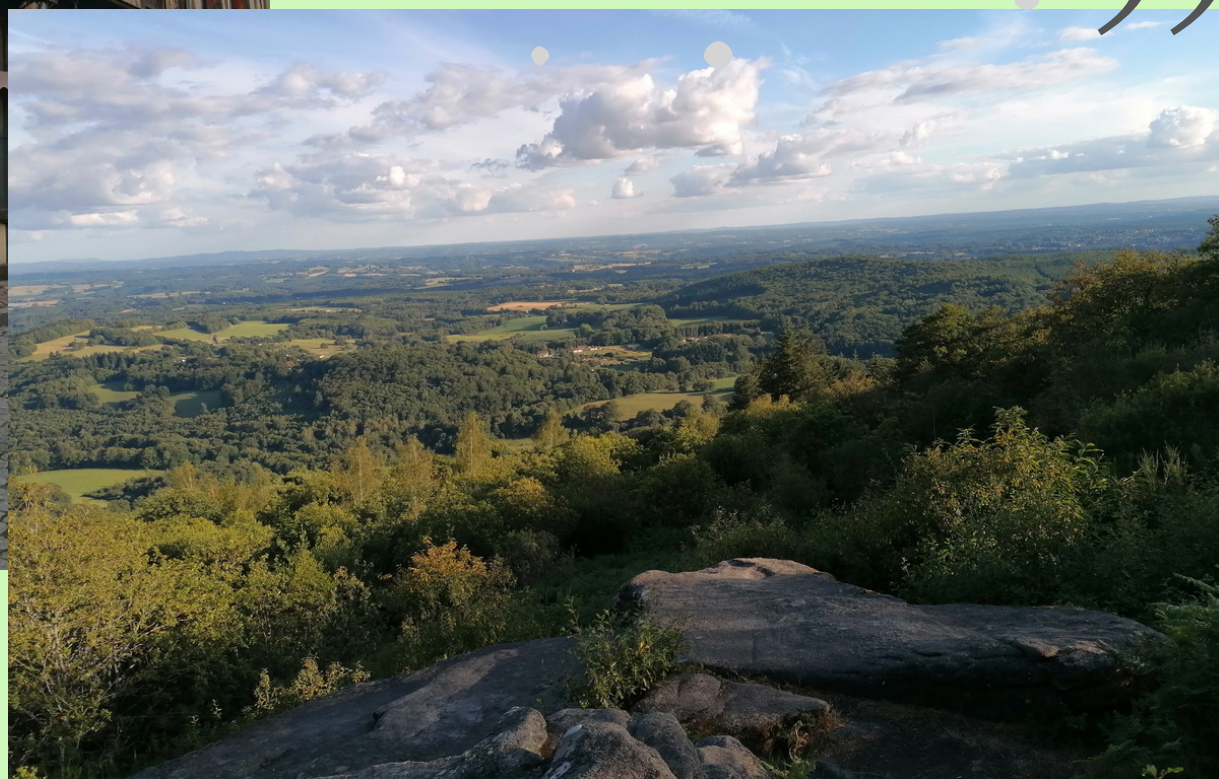

✦ ASTUCES ✦

3 bonnes raisons

DE RESERVER
pour faire du
bien à ton
porte-monnaie

Ferme de la Cherèche
GÎTE RURAL

Un trajet limité, ce sont des économies en perspective! ”

U n e p o s i t i o n c e n t r a l e p o u r
r é d u i r e l e s k i l o m è t r e s

★ LA LOCALISATION ★

- Sites naturels remarquables,
- Sites culturels,
- Sites patrimoniaux,
- Base de loisirs,
- Randonnée,
- VTT,
- Trail,
- Terra Aventura,
- Animations estivales,
-

”

**V o u s a v e z l ' e m b a r r a s d u
c h o i x**

✦ LES ACTIVITÉS GRATUITES ✦

Un lieu entièrement restauré, décoré et équipé pour un séjour ressourçant

”

Une ferme authentique pour un budget accessible

LE CHARME DU GÎTE