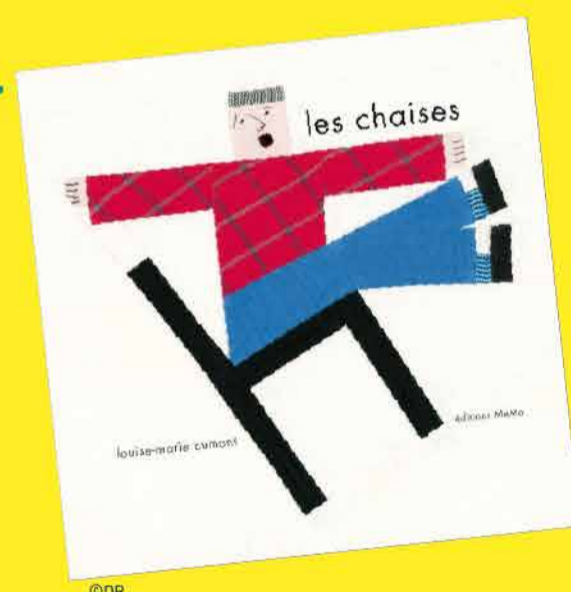

SAMEDI 7 FÉVRIER

10h OUVERTURE DU SALON

10h / 10h30 / 11h15 / 11h45 / 12h15

14h / 14h30 / 15h / 15h45 / 16h15

17H / 17h30

LES POÈMES VOYAGEURS **Espace Petite Fabrique**
Création de poèmes à la demande

A partir de 7 ans

**CLIQUEZ ICI
POUR VOUS
INSCRIRE**

10h

SPECTACLE **Espace Rêveries**
Les chaises

Proposé par une danseuse et un contrebassiste autour de l'ouvrage « Les Chaises » de Louise-Marie Cumont. Présentation de l'ouvrage par l'artiste danseuse accompagnée d'un musicien pour une performance participative, interactive, immersive.

L'enfant s'approprié l'histoire et la rend unique, il l'explore avec sa propre créativité, ses propres mouvements et... son histoire se déroule, alors, sous les yeux de l'adulte qui l'accompagne.

De 18 mois à 5 ans / 16 places disponibles

**CLIQUEZ ICI
POUR VOUS
INSCRIRE**