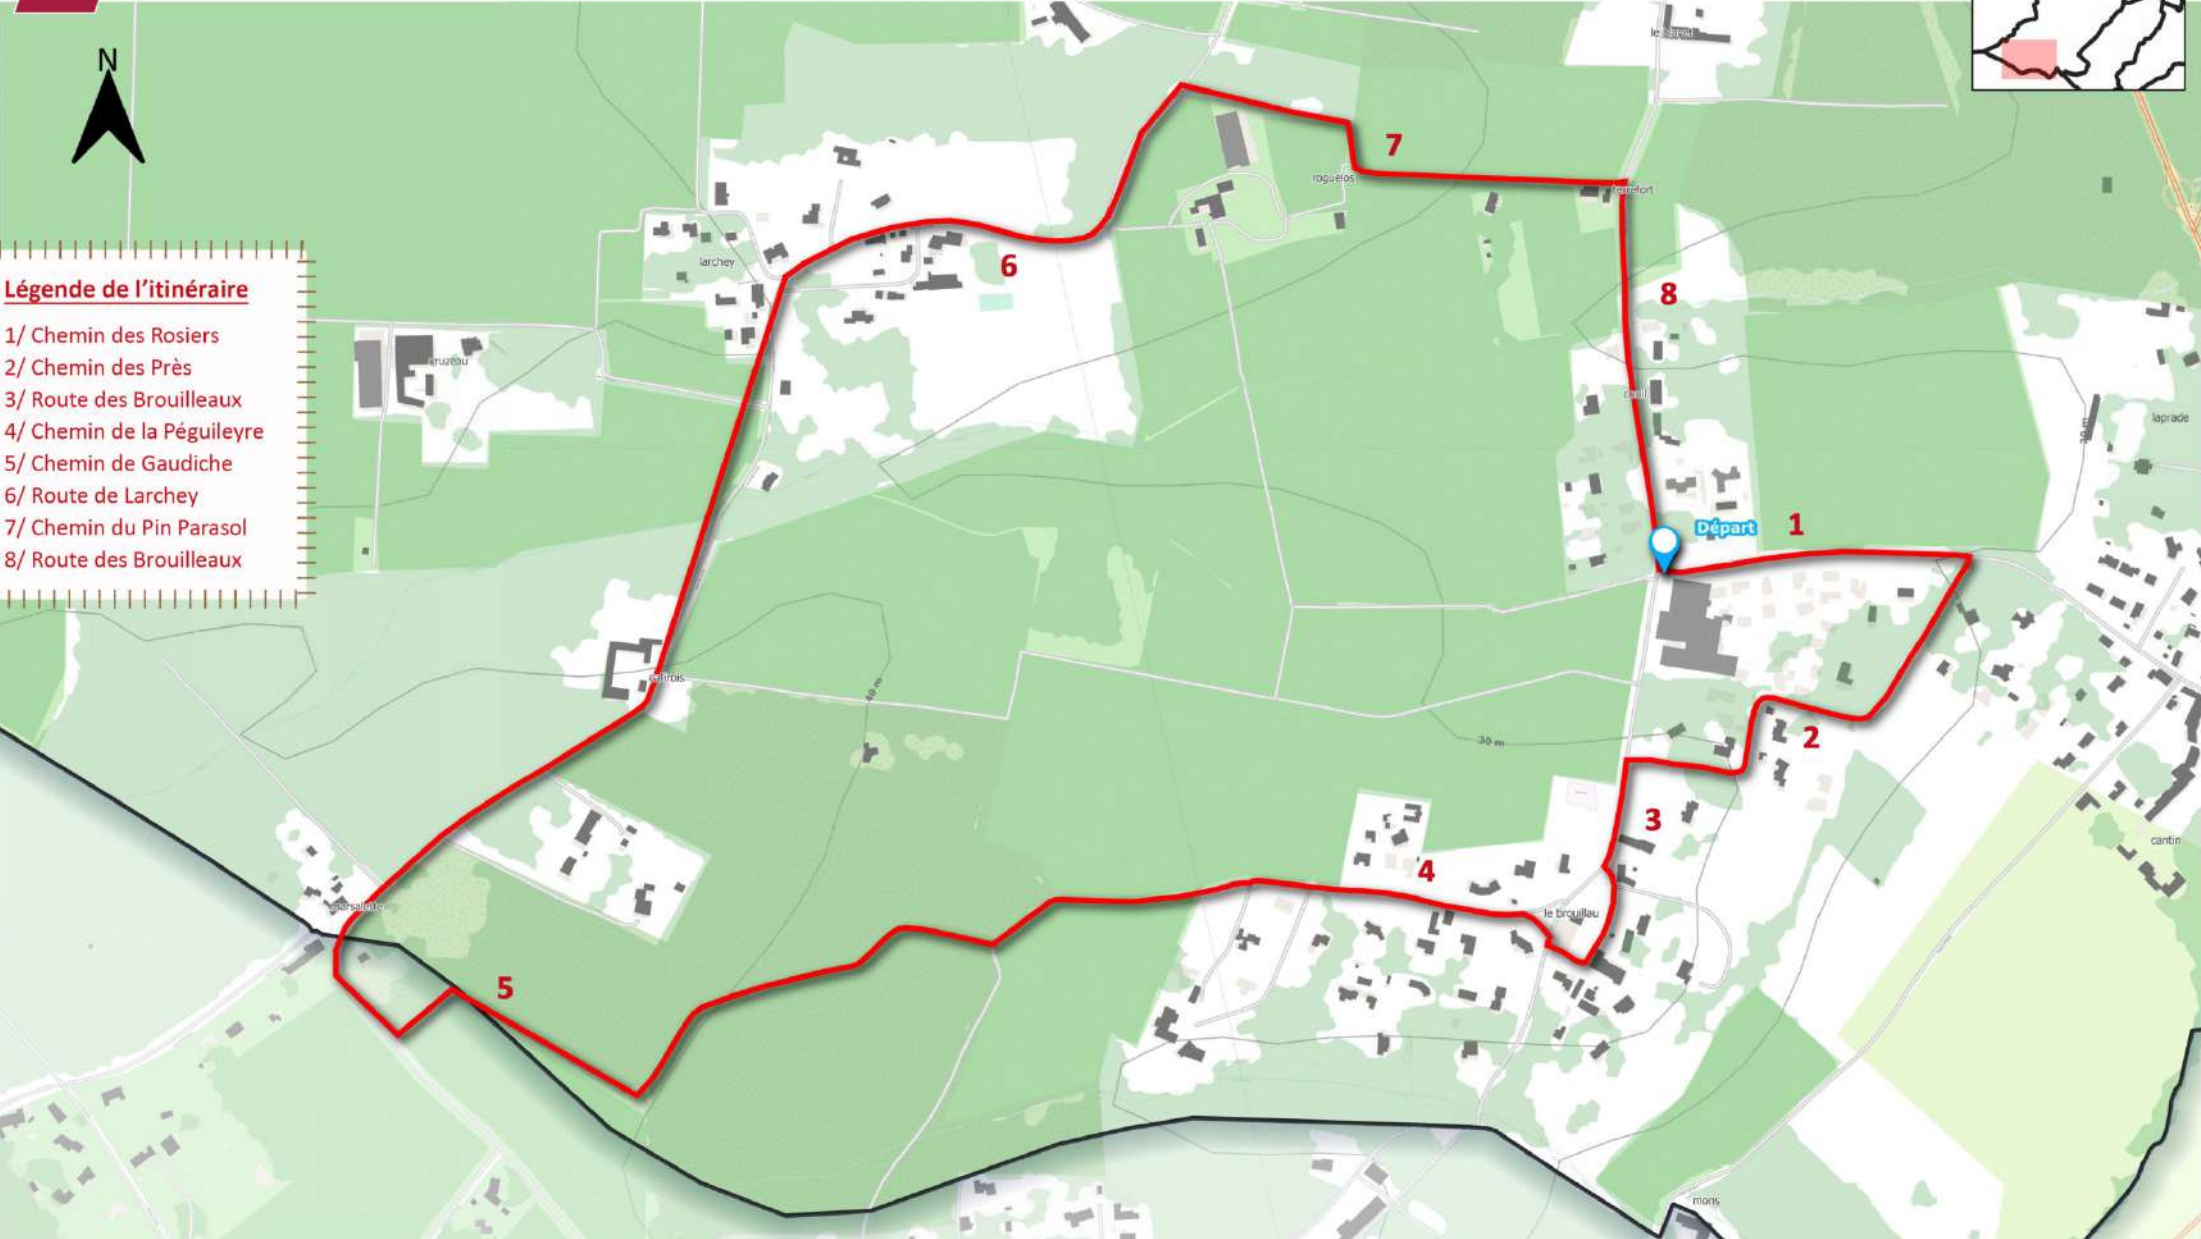

# Commune de Saint-Médard-d'Eyrans : Boucle de randonnée n°2 / Vignobles (4,5 km)

## Légende de l'itinéraire

- 1/ Chemin des Rosiers
- 2/ Chemin des Près
- 3/ Route des Brouilleaux
- 4/ Chemin de la Péguileyre
- 5/ Chemin de Gaudiche
- 6/ Route de Larchey
- 7/ Chemin du Pin Parasol
- 8/ Route des Brouilleaux

Point de départ

Boucle n°2 de Saint-Médard d'Eyrans